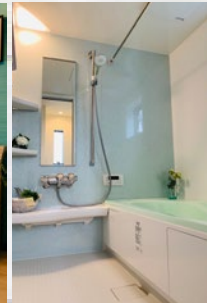

裏面には詳しい仕様・間取りの情報がございます♪

Welcome

横須賀市森崎4-19-7

HOUSE DO

ハウスドゥ! 横須賀中央店
TEL 046-845-9100
〒238-0007 横須賀市若松町2-30

ハウスドゥ! 横須賀衣笠店
TEL 046-850-6133
〒238-0031 横須賀市衣笠栄町2-16-3

【株式会社ドリームプランニング】
■E-MAIL/info@dream-planning.co.jp
←最寄りの店舗へお問い合わせください♪
神奈川県知事(4) 第25736号
(公社)神奈川県宅地建物取引業协会会员
(公社)全国宅地建物取引業保証协会会员
(公社)首都圏不動産公正取引協議会加盟