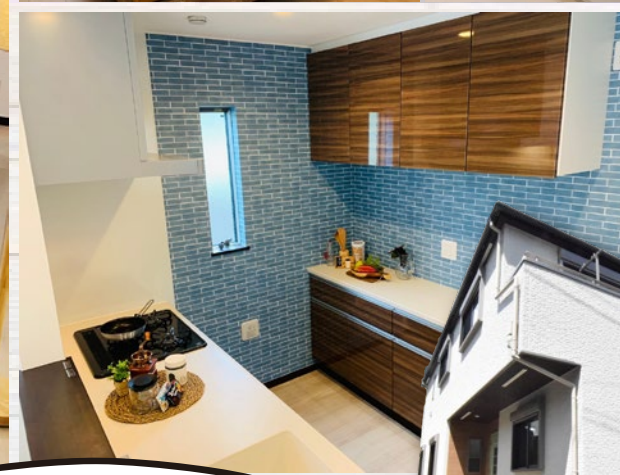

裏面には詳しい仕様・間取りの情報がございます♪

Welcome

横須賀市森崎4-19-7

HOUSE DO

ハウスドゥ! 横須賀中央店
TEL 046-845-9100
〒238-0007 横須賀市若松町2-30

ハウスドゥ! 横須賀衣笠店
TEL 046-850-6133
〒238-0031 横須賀市衣笠栄町2-16-3

【株式会社ドリームプランニング】
■E-MAIL/info@dream-planning.co.jp
←最寄りの店舗へお問い合わせください♪
神奈川県知事(4) 第25736号
(公社)神奈川県宅地建物取引業协会会员
(公社)全国宅地建物取引業保証协会会员
(公社)首都圏不動産公正取引協議会加盟